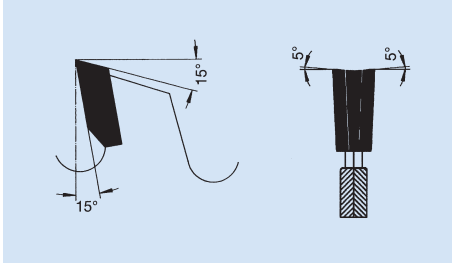

## Vorritzkreissägeblatt zweiteilig WZ

### Scoring Saw Blades (two piece) – ATB

### Discos de sierra incisores de dos piezas – ALT

Type **30**

Zum Vorritzen von beidseitig kunststoffbeschichteten Platten.

*For scoring of double-sided laminated boards.*

*Para el precorte en tableros recubiertos de estratificados por ambos lados.*

Artikelnummer Item No. No. de Artículo	D	B	b	d	Z
30-100 020 024	100	2,8-3,6	2,0	20	2x12
30-100 022 024	100	2,8-3,6	2,0	22	2x12
30-110 020 024	110	2,8-3,6	2,0	20	2x12
30-110 022 024	110	2,8-3,6	2,0	22	2x12
30-120 020 024	120	2,8-3,6	2,0	20	2x12
30-120 022 024	120	2,8-3,6	2,0	22	2x12
30-120 050 024	120	2,8-3,6	2,0	50	2x12
30-125 020 024	125	2,8-3,6	2,0	20	2x12
30-125 022 024	125	2,8-3,6	2,0	22	2x12
30-125 050 024	125	2,8-3,6	2,0	50	2x12
30-160 030 032	160	2,8-3,6	2,2	30	2x16
30-180 030 036	180	2,8-3,6	2,2	30	2x18